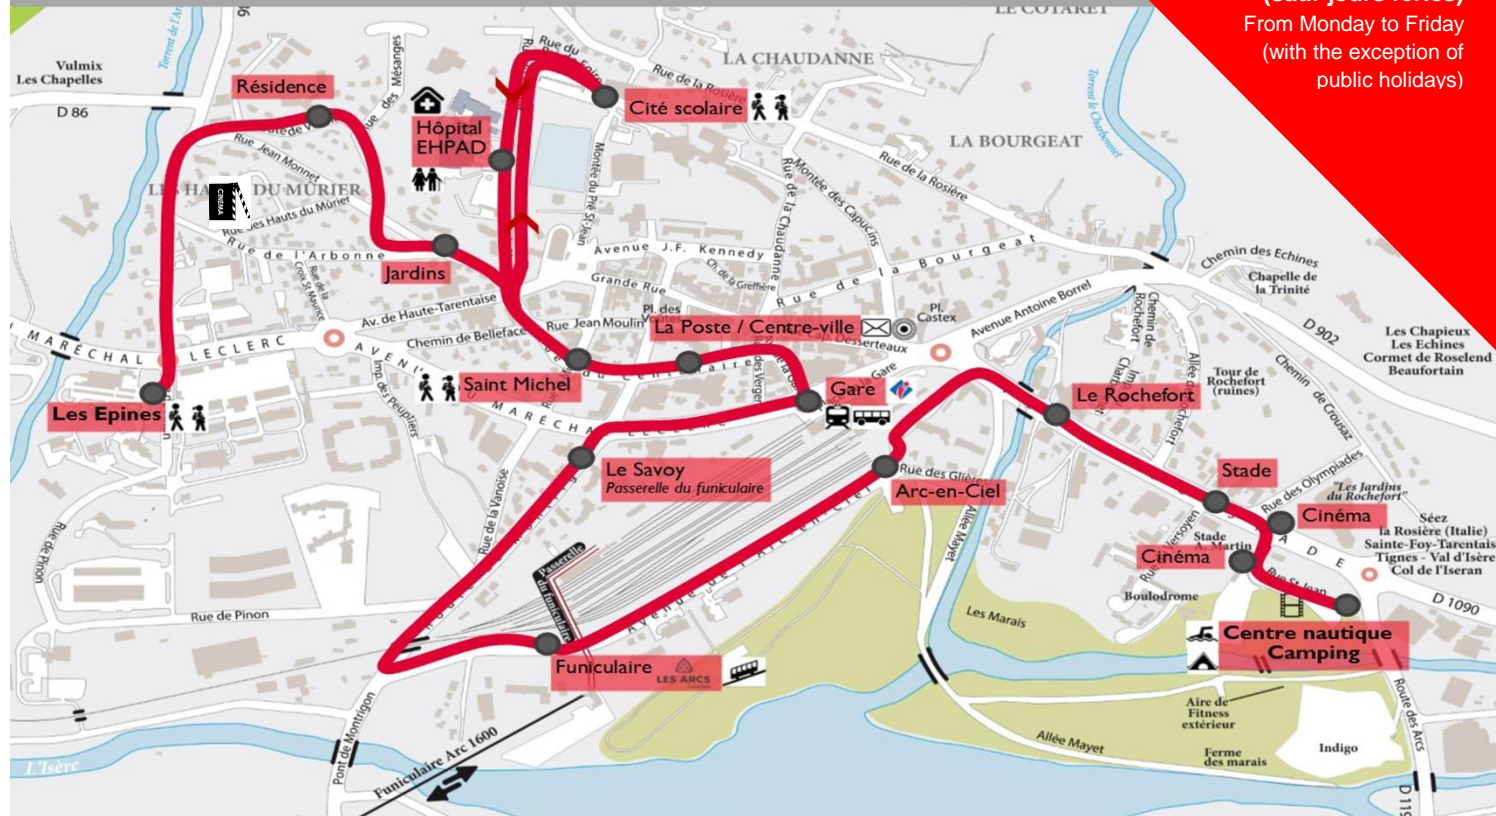

CIRCUIT LA RONDE

Scannez pour localiser
votre bus

Avec la participation financière de :

**BOURG
SAINT
MAURICE**

Avec la

Plus d'informations :
Office de tourisme de Bourg Saint Maurice
Tél. 04 79 07 12 57

**transdev
MARTIN**

Tél. 04 79 07 04 49

NAVETTE GRATUITE / FREE SHUTTLE

LA RONDE

Pratique, écologique et gratuite !
Laissez votre voiture
et entrez dans **La Ronde.**

Practical, ecological and free !
Leave your car behind and
get on the bus **La Ronde.**

**BOURG
SAINT
MAURICE**

Circuit LA RONDE

Du Lundi au vendredi
(sauf jours fériés)
 From Monday to Friday
 (with the exception of
 public holidays)

Horaire AU départ des Epines

07:30	07:50	08:10	08:30	08:50	09:10	09:30	09:50	10:10	10:30	10:50	11:10
11:30	11:50	12:10	12:50	13:30	14:10	14:50	15:10				
15:30	15:50	16:10	16:30	16:50	17:10	17:30	17:50	18:10	18:30	18:50	

Horaire AU départ du Centre Nautique

07:30	07:50	08:10	08:30	08:50	09:10	09:30	09:50	10:10	10:30	10:50	11:10
11:30	11:50	12:10	12:30	13:10	13:50	14:30	14:50	15:10			
15:30	15:50	16:10	16:30	16:50	17:10	17:30	17:50	18:10	18:30	18:50	