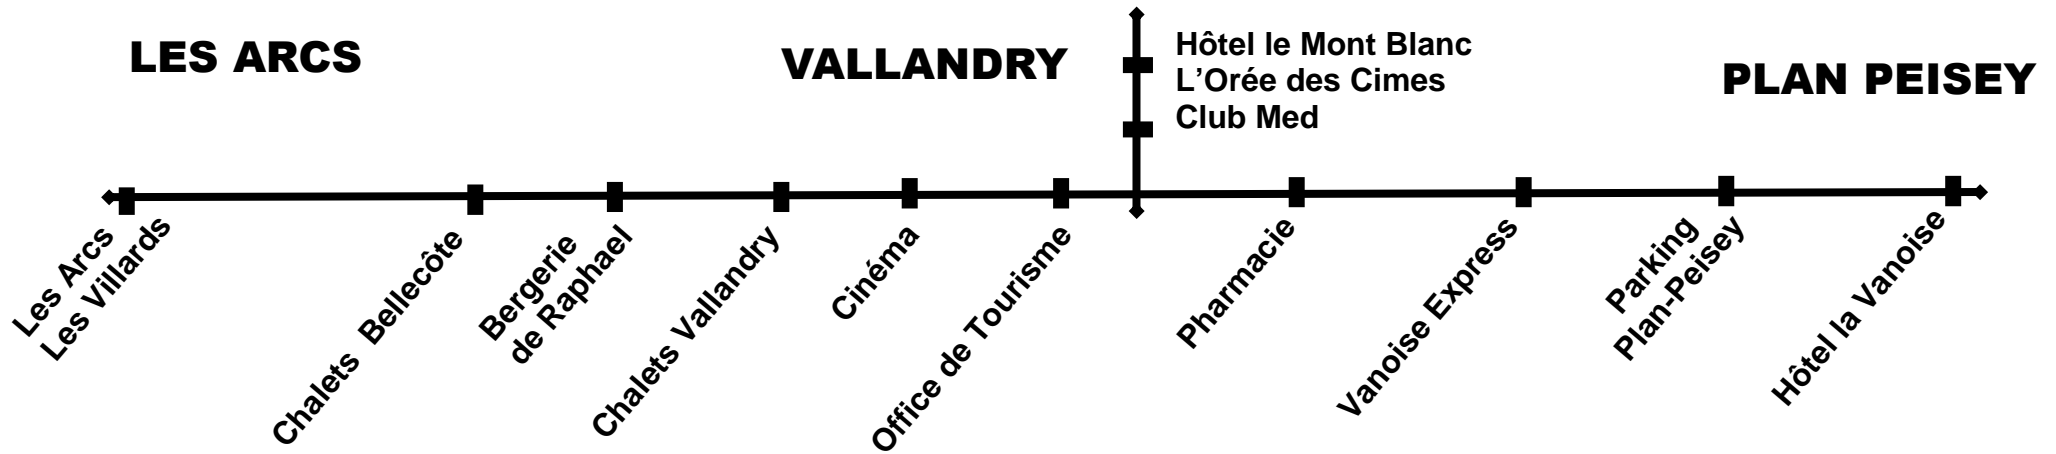

# Navette gratuite / Free shuttle LIGNE 6

Au départ des Arcs

08h15  
08h45  
17h25  
18h10  
19h15\*  
20h20\*  
21h45\*  
22h15\*  
22h45\*  
23h15\*

Au départ de Plan Peisey

08h05 (au départ de OT vallandry)  
08h30  
17h00  
17h45  
19h00\* (au départ de OT vallandry)  
20h00\* (au départ de OT vallandry)  
21h30\*  
22h00\*  
22h30\*  
23h00\*

**ATTENTION!**  
Navette 22 places  
22 seater minibus

**\*(sauf samedi et dimanche)**  
(Except Saturday & Sunday)